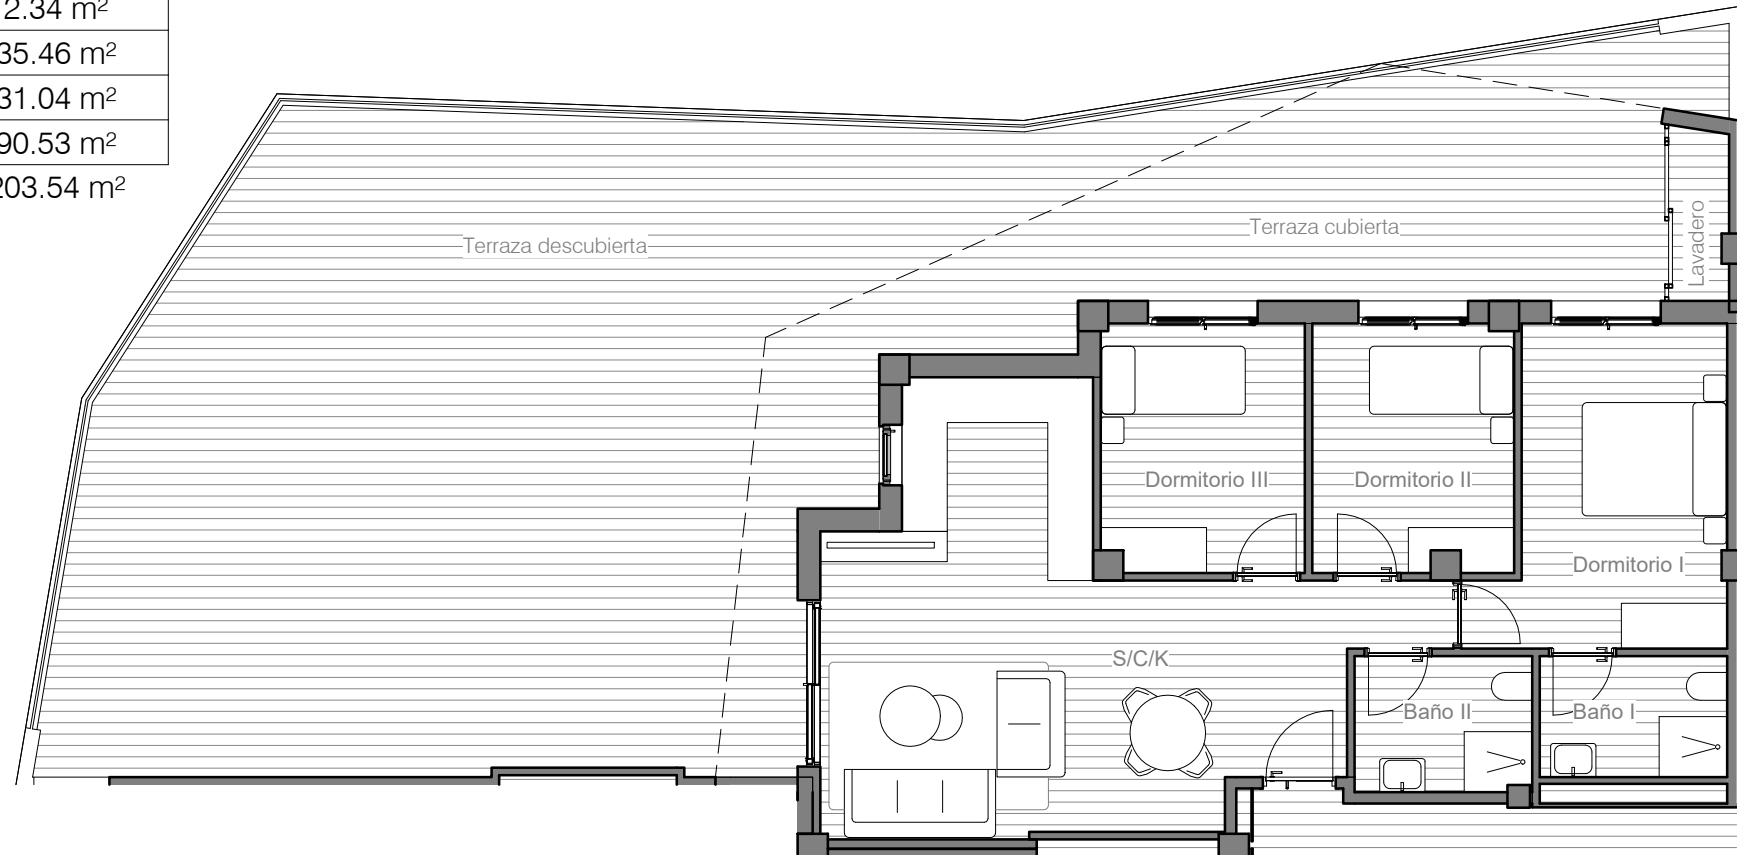

VIVIENDA 423

| | |
|---------------------|-----------------------|
| Baño I | 4.46 m ² |
| Baño II | 4.90 m ² |
| Dormitorio I | 14.26 m ² |
| Dormitorio II | 10.11 m ² |
| Dormitorio III | 10.44 m ² |
| Lavadero | 2.34 m ² |
| S/C/K | 35.46 m ² |
| Terraza cubierta | 31.04 m ² |
| Terraza descubierta | 90.53 m ² |
| TOTAL | 203.54 m ² |

RESIDENCIAL PARADISE RESORT

N^o 423 P4

e: 1/100