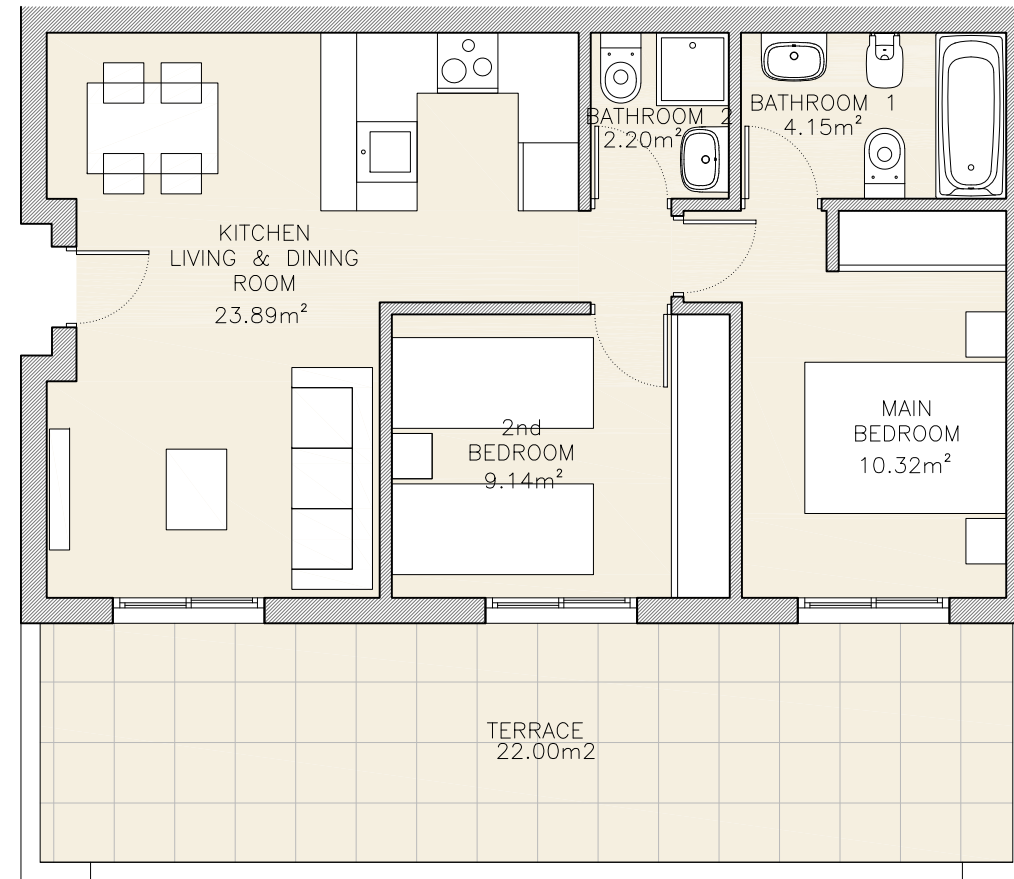

APARTMENT TYPE
2 BEDROOMS RIGHT

Nº 107

TOTAL BUILT AREA/
SUP. TOTAL CONSTRUIDA.....60,00 M²
TERRACE/TERRAZA.....22,00 M²
TOTAL82,00 M²

MAIN FLOOR

Commercial plans. The selling company was not the developer of these houses. The measurements included are indicative and will always prevail over the registered information of the properties. The furnishings that appear in the plans are merely informative. / Planos comerciales. La sociedad vendedora no ha sido la promotora de estas viviendas. Las medidas incluidas son orientativas y prevalecerá siempre la información registral de las viviendas. El mobiliario que aparece en los planos es meramente informativo.